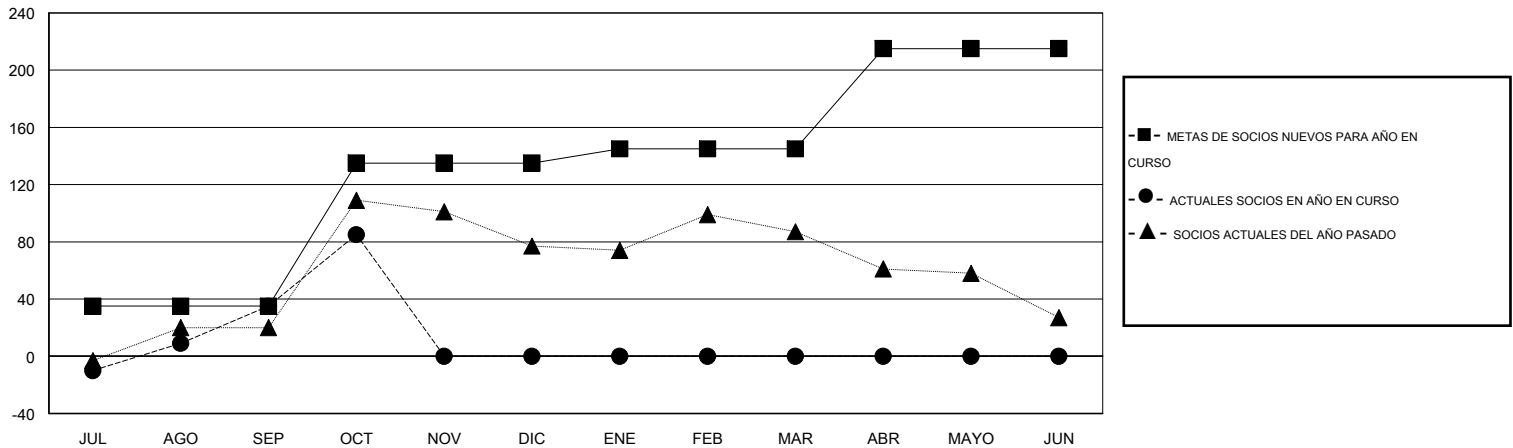

MONTHLY MEMBERSHIP PROGRESS REPORT

District H 3

Results as of: 10/31/2014

GMT: Jaime García Cepeda

UBICACIÓN PERU

GMT DE AE 3

Clubes					socios				
RESULTADOS DE 2014-2015					RESULTADOS DE 2014-2015				
TRIMESTRE	META DE CLUBES NUEVOS	NUEVOS CLUBES	CLUBES DADOS DE BAJA	GANANCIA/PÉRDIDA NETA	TRIMESTRE	META DE SOCIOS NUEVOS	SOCIOS FUNDADORES Y NUEVOS SOCIOS AÑADIDOS	SOCIOS DADOS DE BAJA	GANANCIA/PÉRDIDA NETA
JUL/AGO/SEP	2	1	1	0	JUL/AGO/SEP	35	77	42	35
OCT/NOV/DIC	2	0	0	0	OCT/NOV/DIC	100	60	10	50
ENE/FEB/MAR	1	0	0	0	ENE/FEB/MAR	10	0	0	0
ABR/MAYO/JUN	1	0	0	0	ABR/MAYO/JUN	70	0	0	0

METAS Y CIFRA ACUMULATIVA DE CLUBES NUEVOS

METAS Y CIFRA ACUMULATIVA DE SOCIOS

CLUBES DADOS DE BAJA: 1

40 CLUBS OF 63 AÑADIERON 1 O MÁS SOCIOS NUEVOS

DISTRIBUCIÓN POR SEXO

MASCULINO 706 (51.35%)
FEMENINO 669 (48.65%)