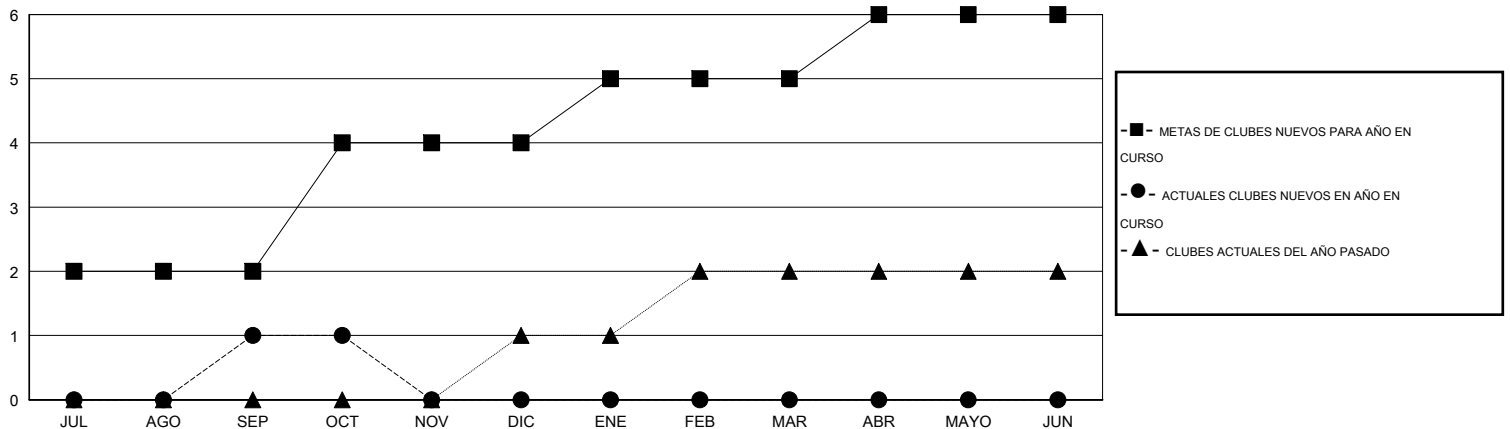

MONTHLY MEMBERSHIP PROGRESS REPORT

District H 3

Results as of: 10/31/2014

GMT: Jaime García Cepeda

UBICACIÓN PERU

GMT DE AE 3

Clubes					socios				
RESULTADOS DE 2014-2015					RESULTADOS DE 2014-2015				
TRIMESTRE	META DE CLUBES NUEVOS	NUEVOS CLUBES	CLUBES DADOS DE BAJA	GANANCIA/PÉRDIDA NETA	TRIMESTRE	META DE SOCIOS NUEVOS	SOCIOS FUNDADORES Y NUEVOS SOCIOS AÑADIDOS	SOCIOS DADOS DE BAJA	GANANCIA/PÉRDIDA NETA
JUL/AGO/SEP	2	1	1	0	JUL/AGO/SEP	35	77	42	35
OCT/NOV/DIC	2	0	0	0	OCT/NOV/DIC	100	60	10	50
ENE/FEB/MAR	1	0	0	0	ENE/FEB/MAR	10	0	0	0
ABR/MAYO/JUN	1	0	0	0	ABR/MAYO/JUN	70	0	0	0

METAS Y CIFRA ACUMULATIVA DE CLUBES NUEVOS

METAS Y CIFRA ACUMULATIVA DE SOCIOS

CLUBES DADOS DE BAJA: 1

40 CLUBS OF 63 AÑADIERON 1 O MÁS SOCIOS NUEVOS

DISTRIBUCIÓN POR SEXO

MASCULINO 706 (51.35%)
FEMENINO 669 (48.65%)